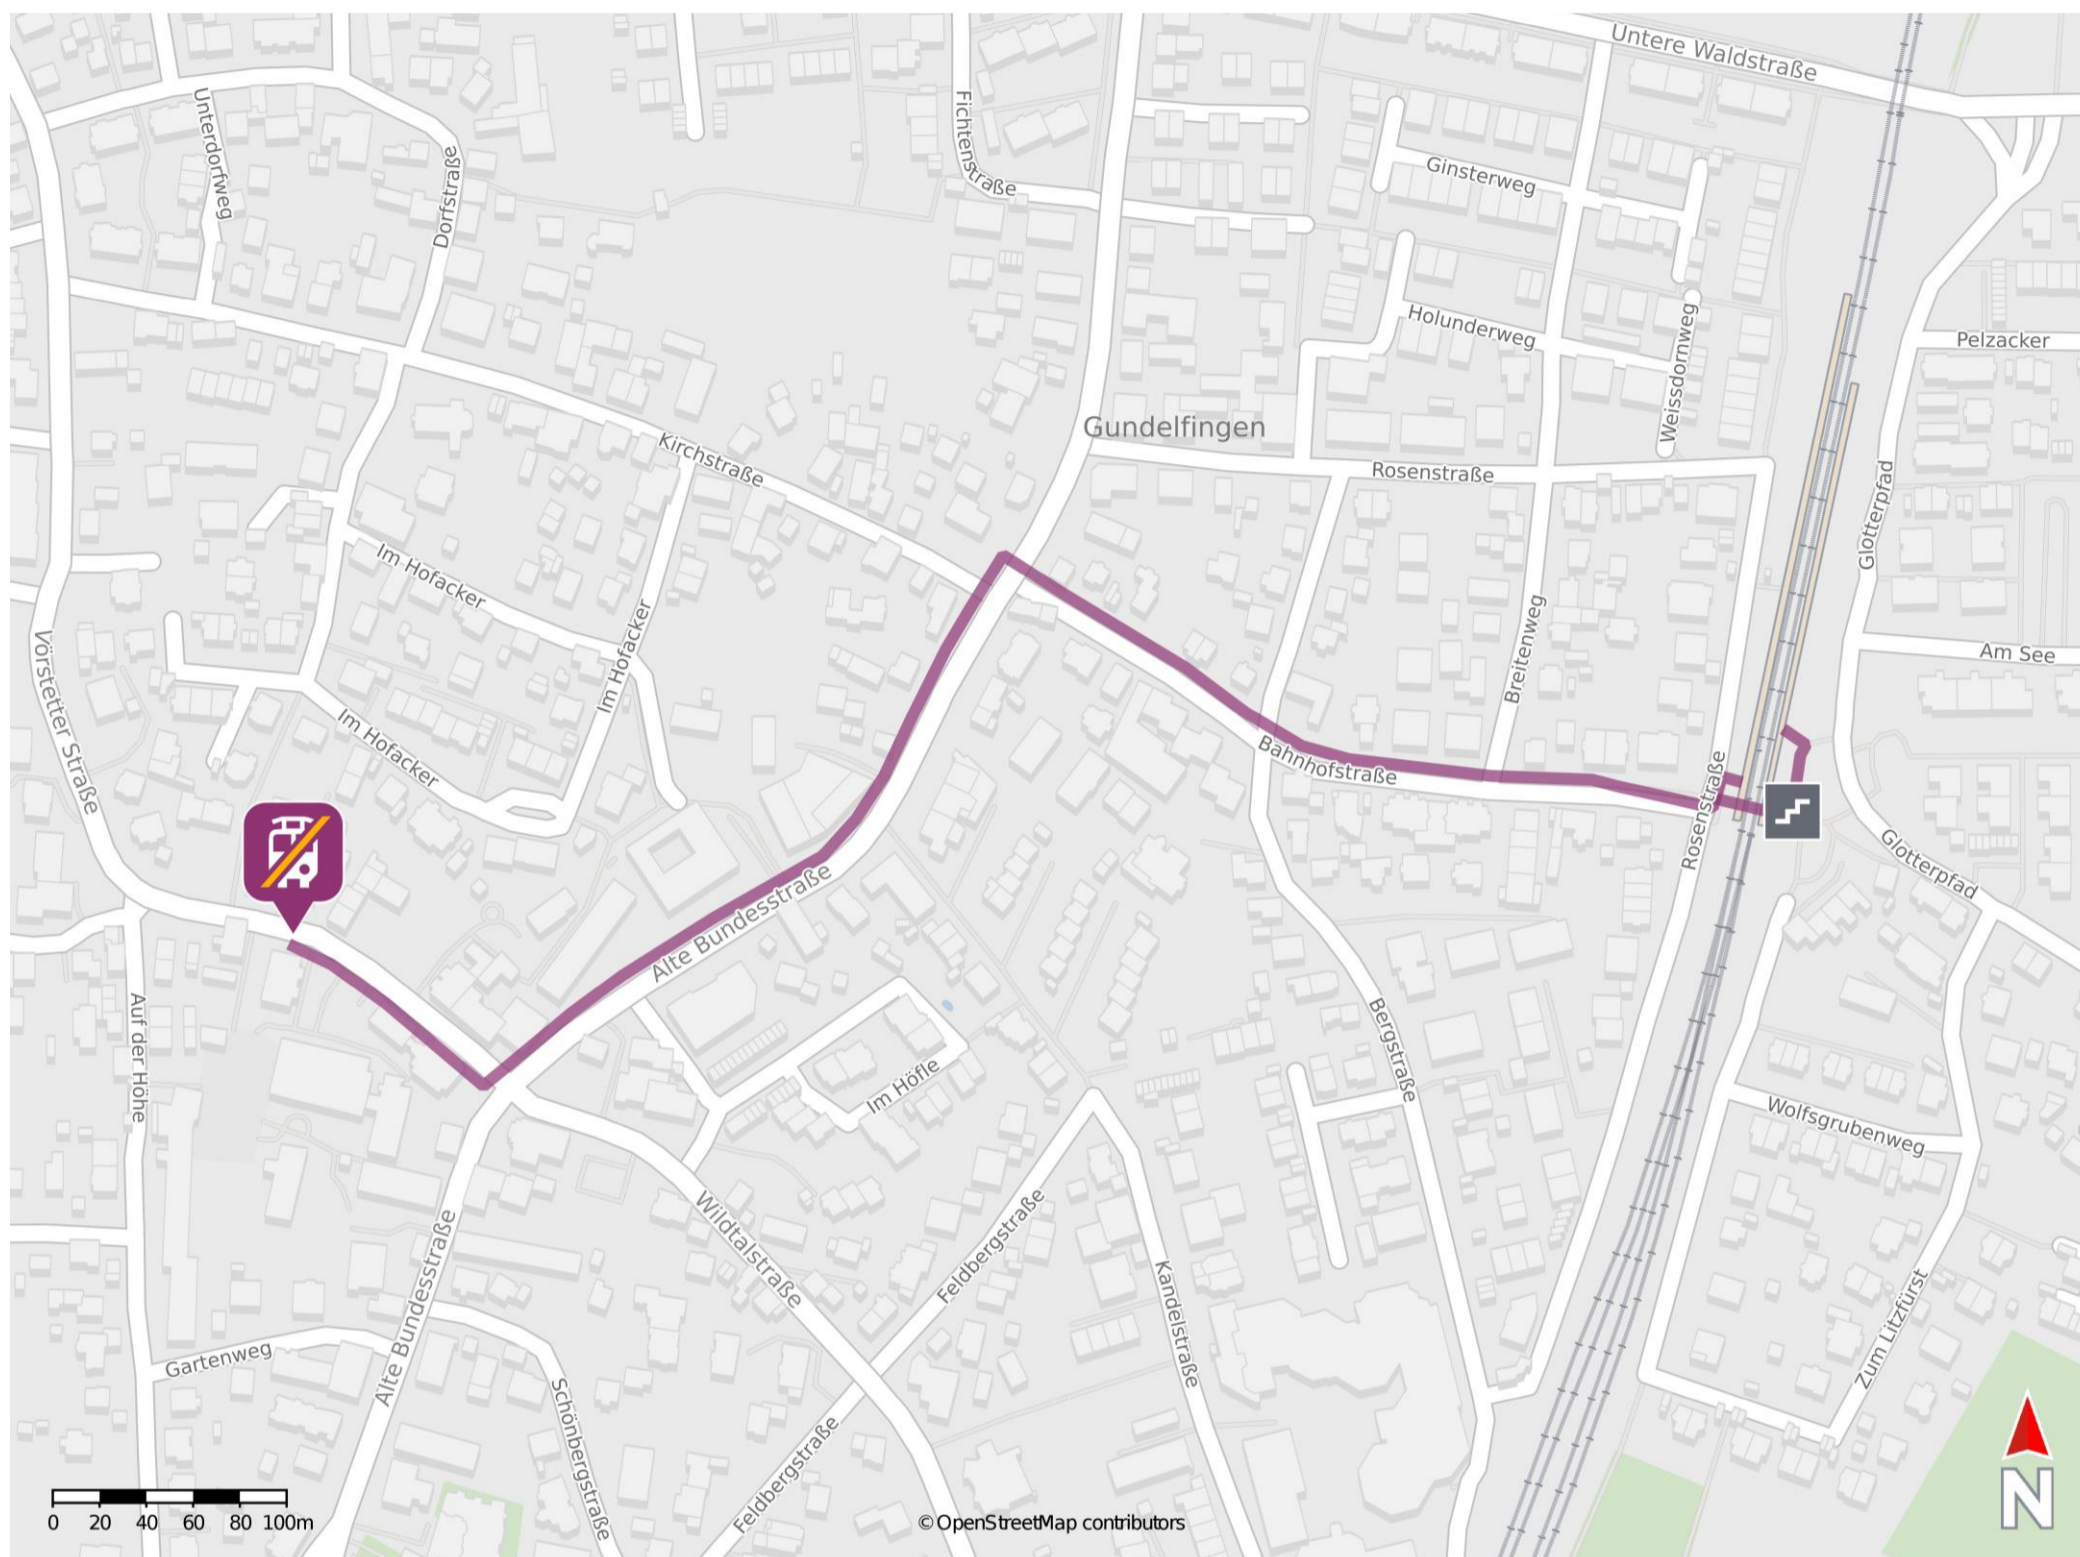

## Gundelfingen

### Wegbeschreibung Schienenersatzverkehr \*

Verlassen Sie den Bahnsteig, ggf. durch die Unterführung, und begeben Sie sich an die Bahnhofstraße. Folgen Sie dem Straßenverlauf der Bahnhofstraße bis zur Kreuzung Alte Bundesstraße. Biegen Sie nach links in die Alte Bundesstraße ein und folgen Sie dieser bis zur Kreuzung Vörstetter Straße. Biegen Sie rechts ab und folgen Sie der Vörstetter Straße bis zur Ersatzhaltestelle an der Haltestelle Rathaus West.

\* Fahrradmitnahme im Schienenersatzverkehr nur begrenzt möglich.  
Im QR Code sind die Koordinaten der Ersatzhaltestelle hinterlegt.

barrierefrei  
 nicht barrierefrei