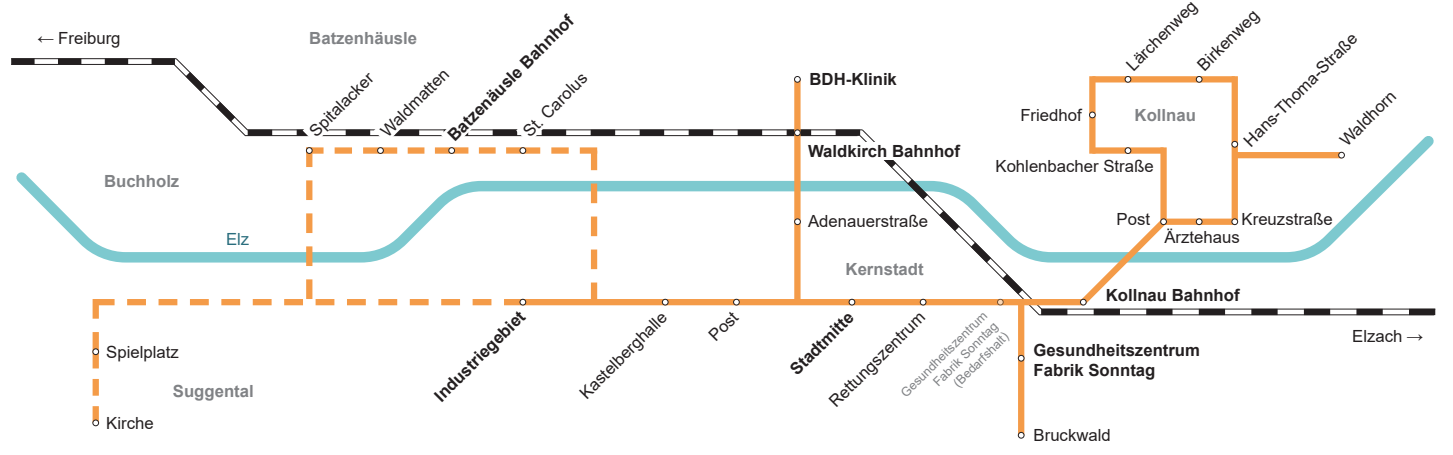

LINIENNETZ & FAHRPLAN

gültig ab Dezember 2024

gilt nicht an Feiertagen

— Stundentakt (Mo.-Fr. 10x, Sa. 5x)
 - - - Wechseltakt (Mo.-Fr. bis 8x, Sa. 4x)
 S-Bahn
 ○ Haltestelle
 ◦ Bedarfshalt
 🟢 SBG-Haltestelle
 🟡 Bürgerbus-Haltestelle