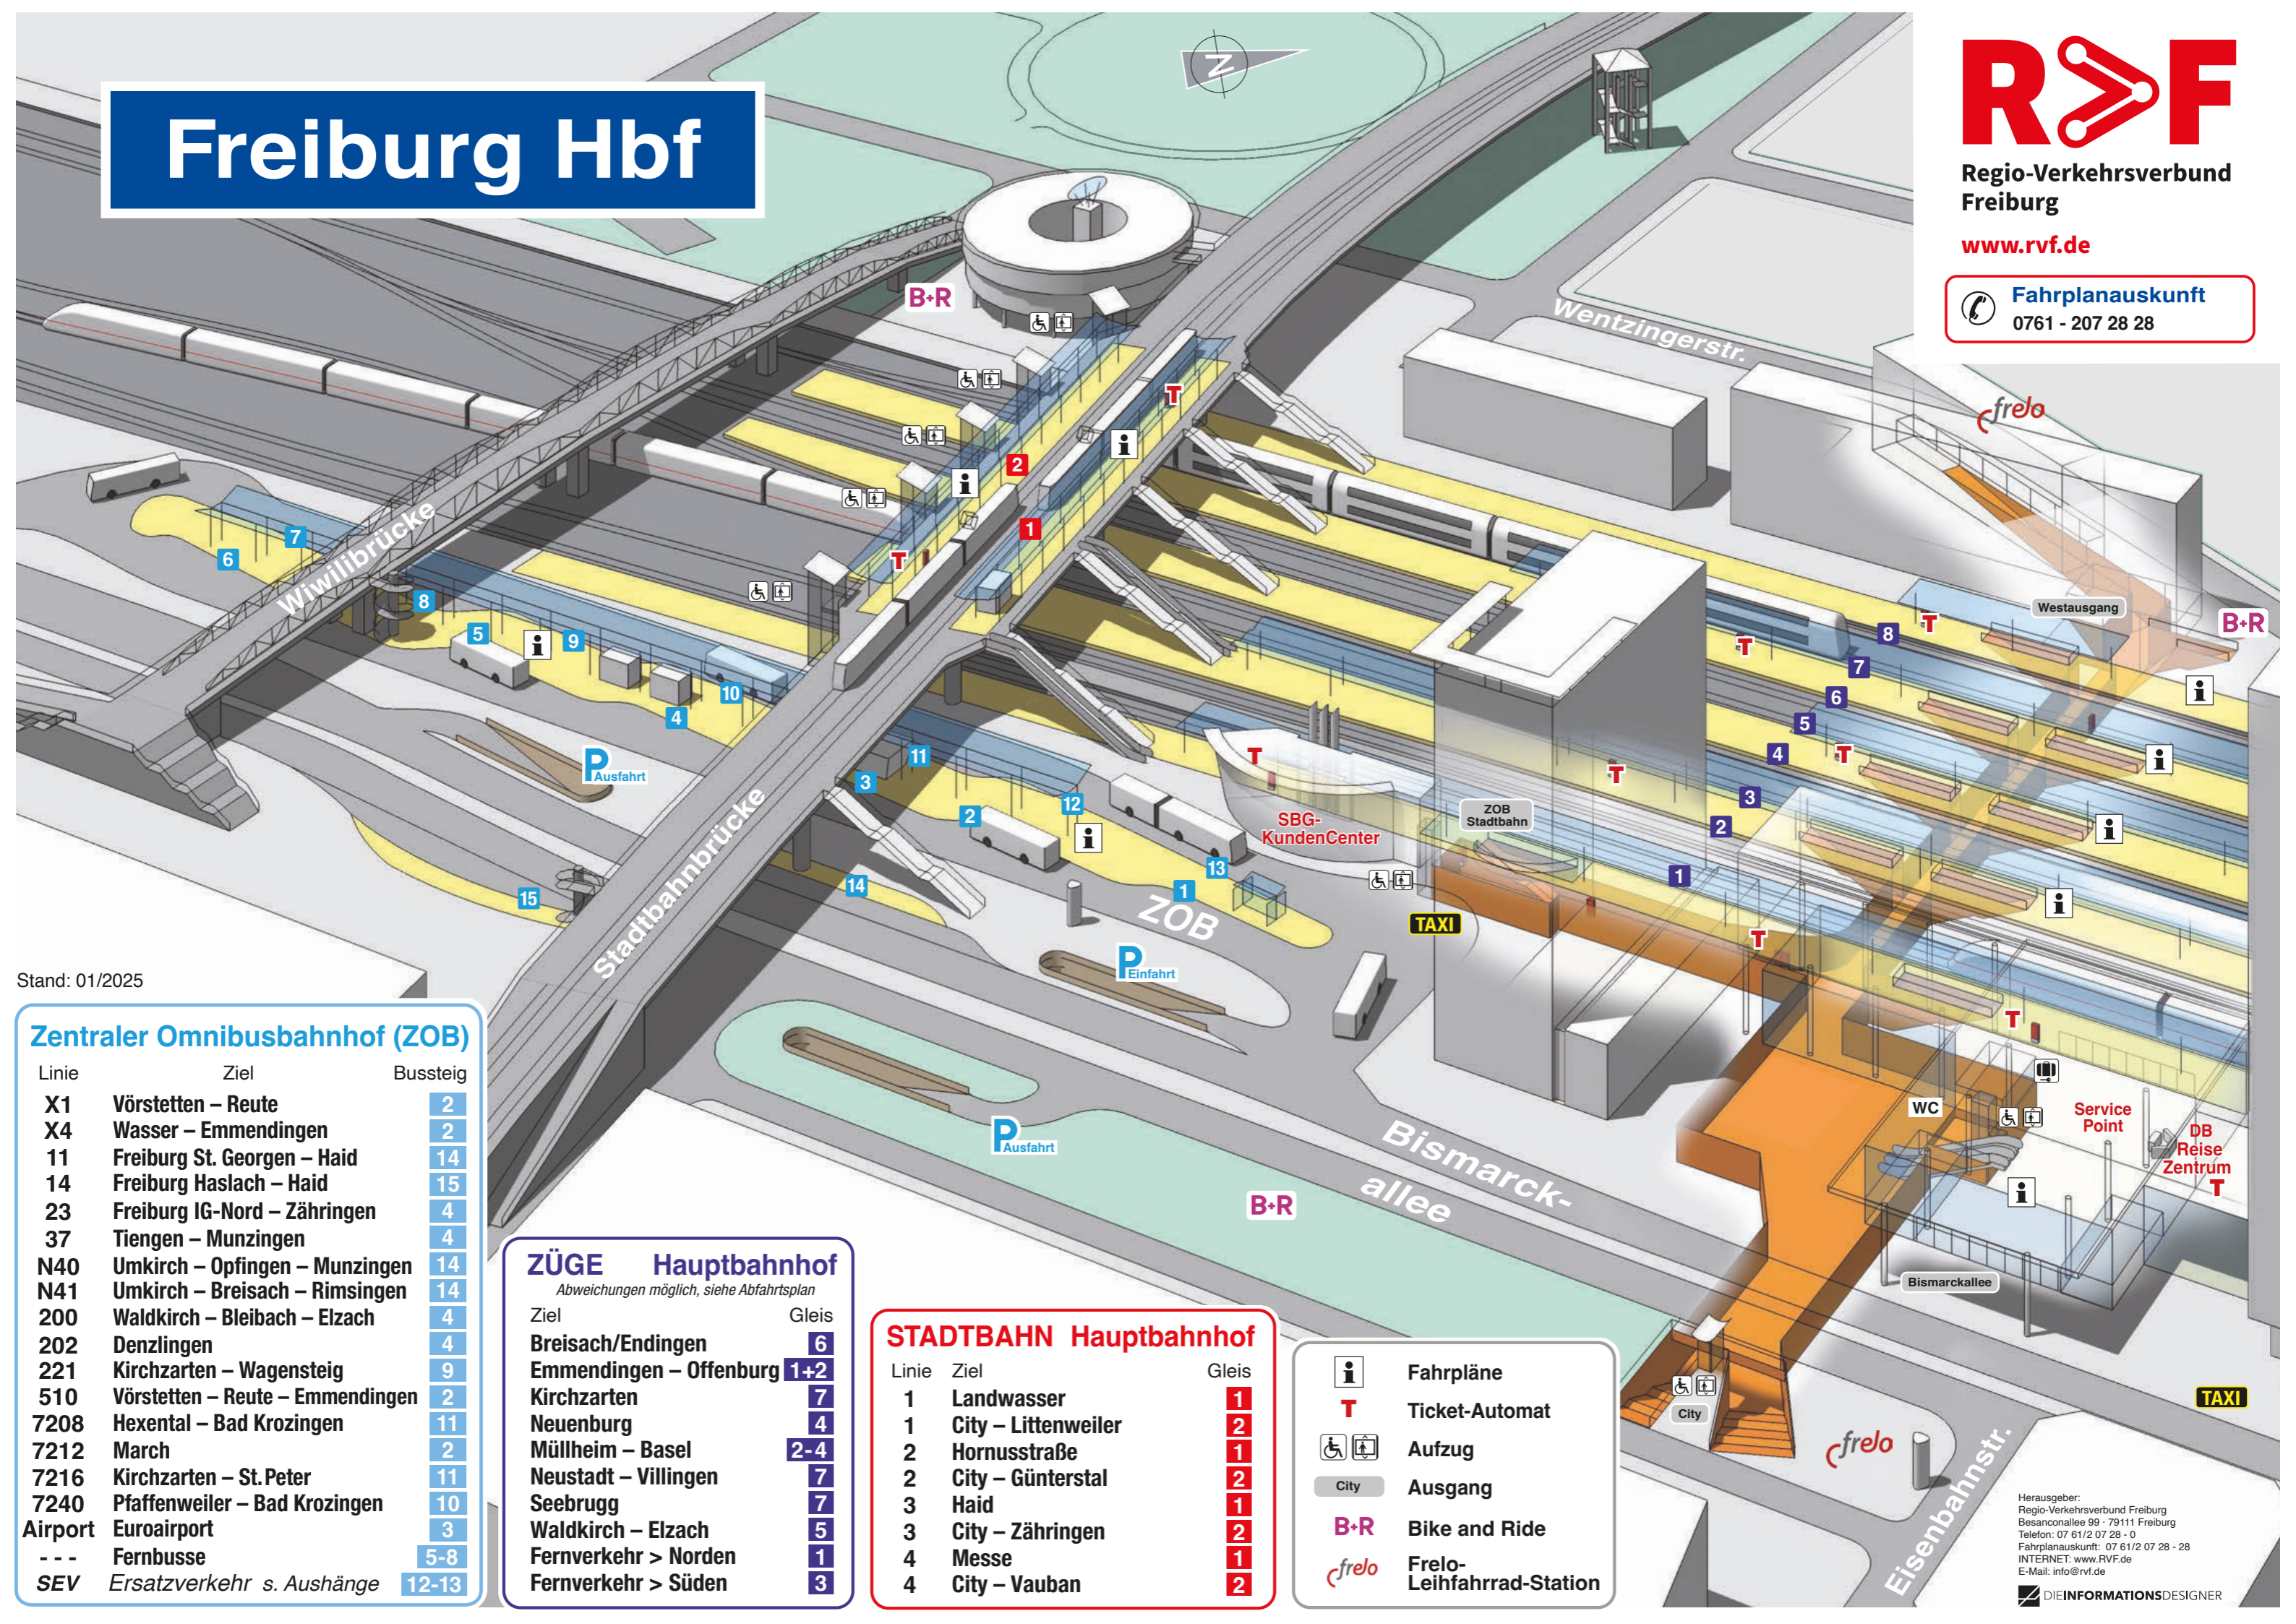

Freiburg Hbf

Regio-Verkehrsverbund
Freiburg

www.rvf.de

Fahrplanauskunft
0761 - 207 28 28

Stand: 01/2025

Zentraler Omnibusbahnhof (ZOB)

Linie	Ziel	Bussteig
X1	Vörstetten – Reute	2
X4	Wasser – Emmendingen	2
11	Freiburg St. Georgen – Haid	14
14	Freiburg Haslach – Haid	15
23	Freiburg IG-Nord – Zähringen	4
37	Tiengen – Munzingen	4
N40	Umkirch – Opfingen – Munzingen	14
N41	Umkirch – Breisach – Rimsingen	14
200	Waldkirch – Bleibach – Elzach	4
202	Denzlingen	4
221	Kirchzarten – Wagensteig	9
510	Vörstetten – Reute – Emmendingen	2
7208	Hexental – Bad Krozingen	11
7212	March	2
7216	Kirchzarten – St. Peter	11
7240	Pfaffenweiler – Bad Krozingen	10
Airport	Euroairport	3
---	Fernbusse	5-8
SEV	Ersatzverkehr s. Aushänge	12-13

ZÜGE Hauptbahnhof

Abweichungen möglich, siehe Abfahrtsplan

Ziel	Gleis
Breisach/Endingen	6
Emmendingen – Offenburg	1+2
Kirchzarten	7
Neuenburg	4
Müllheim – Basel	2-4
Neustadt – Villingen	7
Seebrugg	7
Waldkirch – Elzach	5
Fernverkehr > Norden	1
Fernverkehr > Süden	3

STADTBahn Hauptbahnhof

Linie	Ziel	Gleis
1	Landwasser	1
1	City – Littenweiler	2
2	Hornusstraße	1
2	City – Günterstal	2
3	Haid	1
3	City – Zähringen	2
4	Messe	1
4	City – Vauban	2

- Fahrpläne
- Ticket-Automat
- Aufzug
- Ausgang
- Bike and Ride
- Frela-Leihfahrrad-Station